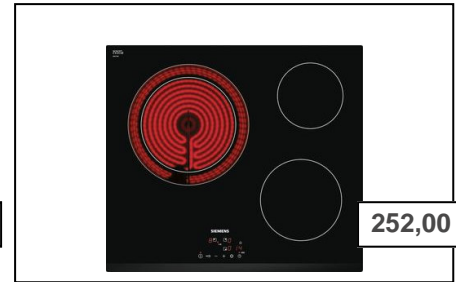

### Chimenea Siemens LC87KHM60 IQ300 (Ref. 0007E35K)

- Campana decorativa pared - Inclinada
- **Ancho: 80 cm** - Cristal Negro
- Extracción máxima: 680 m³/h - Potencia sonora nivel 3: 56 dB (A)
- Clase energética A
- Aspiración Perimetral
- Control TouchControl
- Interior Blindado. Limpieza Fácil y segura
- 4 Potencias de extracción
- Potencia intensiva con retracción automática
- Potencia máxima de extracción según UNE/EN 61591: 680 m³/h
- Potencia de extracción en nivel 3: 420 m³/h
- Potencia sonora mínima/máxima nivel normal: 48/56 dB (A)

### Horno Siemens HB510ABR1 IQ100 (Ref. 0009E35Z)

- Horno Multifunción - 5
- Cristal Negro/ Acero INOX
- Apertura abatible - Alto 60 cm
- Clase energética A
- Horno multifunción 60 cm
- Apertura abatible
- Cavidad lisa con gradas cromadas sin railes
- Multifunción (5 funciones)
- 5 funciones de cocción: perfectCooking 3D, Calor superior/inferior, Grill con aire caliente, Grill variable amplio, Aire caliente suave
- Sistema de calentamiento perfectCooking 3D
- Función precalentamiento rápido
- Iluminación interior halógena
- Accesorios: bandeja profunda, parrilla profesional

### Grifo Teka TOP FOT995 Cromo/Negro (Ref. 0016275A)

- Grifo de cocina monomando
- **5 años de Garantía**
- Color Cromo/Negro - Caño alto
- Flexible de acero inoxidable de alta resistencia reforzado con plástico para una mejor protección y fácil limpieza
- Aireador anti-calcáreo integrado en el caño
- Latiguillos de alimentación flexibles de alta resistencia de 3/8"
- Sistema de instalación rápida
- Dimensiones del grifo: Altura 420 mm / Altura de caída agua: 243 mm