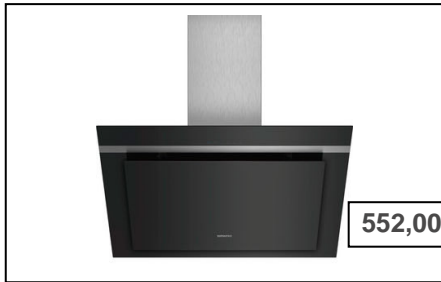

## Presupuesto nº 252970

COCINAS Y MONTAJES VOS

Ref. **BLOQUE 5**

Observaciones: TRANSPORTE Y MONTAJE 2 AÑOS DE GARANTIA  
CAMPANA CRISTAL DE 80 SIEMENS.

TOTAL: 1.364,00€

552,00 €

### Chimenea Siemens LC87KHM60 IQ300 (Ref. 0007E35K)

- Campana decorativa pared - Inclinada
- **Ancho: 80 cm** - Cristal Negro
- Extracción máxima: 680 m³/h - Potencia sonora nivel 3: 56 dB (A)
- Clase energética A
- Aspiración Perimetral
- Control TouchControl
- Interior Blindado. Limpieza Fácil y segura
- 4 Potencias de extracción
- Potencia intensiva con retracción automática
- Potencia máxima de extracción según UNE/EN 61591: 680 m³/h
- Potencia de extracción en nivel 3: 420 m³/h
- Potencia sonora mínima/máxima nivel normal: 48/56 dB (A)

### Horno Siemens HB510ABR1 IQ100 (Ref. 0009E35Z)

- Horno Multifunción - 5
- Cristal Negro/ Acero INOX
- Apertura abatible - Alto 60 cm
- Clase energética A
- Horno multifunción 60 cm
- Apertura abatible
- Cavidad lisa con gradas cromadas sin railes
- Multifunción (5 funciones)
- 5 funciones de cocción: perfectCooking 3D, Calor superior/inferior, Grill con aire caliente, Grill variable amplio, Aire caliente suave
- Sistema de calentamiento perfectCooking 3D
- Función precalentamiento rápido
- Iluminación interior halógena
- Accesorios: bandeja profunda, parrilla profesional

### Fregadero Teka BE Linea RS15 40.40 (Ref. 001527HR)

- Fregadero PureLine bajo encimera de una cubeta
- Acero Inox - Mueble de 50 cm
- **SilentSmart** - Válvula canasta 3 y medio, Sifón
- Cubetas de acero inoxidable 18/10
- Radio cubeta R15 para facilitar la limpieza y evacuación del agua
- Chapa de gran espesor
- Profundidad de la cubeta 200 mm
- Accesorios de fijación
- Dimensiones: 440 x 440 mm (alto x ancho)
- Dimensiones nicho bajo encimera: 396 x 396 x 13 mm (alto x ancho x radio)
- **SilentSmart**: reduce un 50% la rumorosidad
- Sustituye a BE Linea R15 40.40