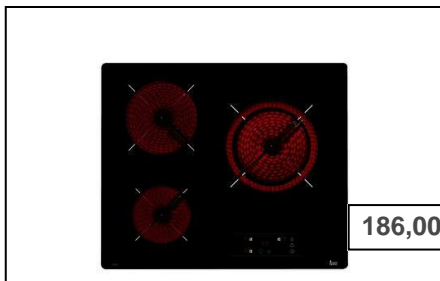

85,00 €

Fregadero Teka STYLO 1C1E Inox Rev 'KC (Ref. 001527AG)

- Fregadero de una cubeta y escurridor
- INOX (reversible) - Mueble de 45cm
- Acero inoxidable 18/10
- Valvula canasta 3 1/2'
- Profundidad de la cubeta 170 mm
- Dimensiones: 485 x 830 mm (alto x ancho)
- Accesorios opcionales: CESTA DE VARILLA INOX 380x320x145 mm (EAN 8421152026656), CONJUNTO 1C SALVAESPACIO (EAN 8421152713013), TABLA DE CORTE DE CRISTAL (EAN 8421152087947) TABLA DE CORTE DE MADERA (EAN 8421152741498)

209,00 €

Horno Teka HBB435 SS Inox 'KC (Ref. 0009277U)

- Horno Convencional - Easy
- INOX Antihuellas
- Alto: 60 cm - Apertura abatible
- Clase energetica: A
- 3 es de funcionamiento
- Mandos de acero inoxidable con frente negro
- Bandeja profunda esmaltada y parrilla (con sistema antivuelco)
- Iluminación superior
- Puerta dos cristales, interior todo cristal
- Ventilación dinámica
- Sistema de evacuación de gases por bóveda
- Capacidad 72 litros
- Dimensiones aparato: 595 x 595 x 559 mm (alto x ancho x fondo)
- Dimensiones interiores: 367 x 465 441 mm (alto x ancho x fondo)
- Dimensiones nicho de encastre: 590 (mínimo) x 560-568 (alto x ancho)

186,00 €

Vitro Teka TB6310 'KC (Ref. 0013277H)

- Placa Vitroceramica de **60 cm**
- 3 Zonas: 1 doble de 23/18 cm
- Terminación Cristal - **Potencia total:** 5.100 W
- Touch Control con sensores acústicos y bloqueo de seguridad
- Función golpe de cocción
- Elementos calefactores: - Una placa High Light Ø 145 mm - Una placa High Light Ø 180 mm - Una placa de doble circuito High Light Ø 180/230 mm
- Indicadores de calor residual
- Potencia nominal máxima: 5.100 W
- Dimensiones aparato: 600 x 510 x 63 mm (ancho x fondo x alto)
- Dimensiones nicho de encastre: 560 x 490 mm (ancho x fondo)
- Sustituye a TB610