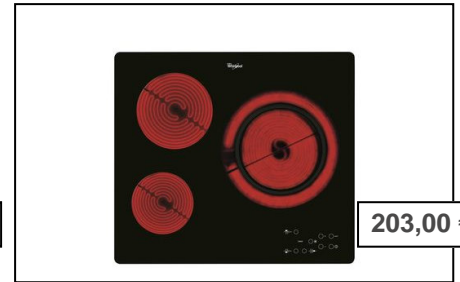

Presupuesto nº 252968

COCINAS Y MONTAJES VOS

Ref. **BLOQUE 4 CON CAMPANA CRISTAL**

Observaciones: TRANSPORTE INCLUIDO 2 AÑOS DE GARANTIA CON CAMPANA DE CRISTAL.

TOTAL: 815,00€

258,00 €

Chimenea Cata Juno600XGBK (Ref. 000738BH)

- Campana decorativa pared - Inclínada
- **Ancho: 60 cm** - Cristal Negro
- Extracción máxima: 575 m³/h - Nivel sonoro mínimo: Máximo silencio 44dB(A)
- Clase energética: A+
- Diseño 'Inclinado'
- **Panel de Control Táctil** con display digital y temporizador de desconexión automática e indicador de limpieza de filtros
- 6 niveles de extracción, 5 + 1 TURBO
- Capacidad de extracción máxima – mínima (Reg.(UE) nº65/2014): 575m³/h - 170m³/h
- Nivel sonoro (Reg.(UE) nº65/2014): 44dB(A), máximo: 61dB(A)
- Acabado en cristal negro

199,00 €

Horno Whirlpool AKP444/IX 'KC (Ref. 00091444)

- Horno estático convencion
- Acero INOX antihuellas
- Alto 60 cm - Apertura abatible
- Clase energética A
- Estático de 5 posiciones de funcionamiento
- Temporizador minuterio mecánico de cocción
- Puerta ventilada 2 cristales. Desmontables y de fácil limpieza
- Funciones destacadas: - Función Grill
- Accesorios: - 1 Bandeja - 1 Rejilla
- Capacidad 56 litros
- Dimensiones aparato: 595 x 595 x 564 mm (alto x ancho x fondo)
- Dimensiones hueco de encastre: 600 x 560 x 550 mm (alto x ancho x fondo)
- Dimensiones cavidad (alto x ancho x fondo): mm

203,00 €

Vitro Whirlpool AKT807/BF 'KC (Ref. 00131422)

- Placa vitroceramica de **60 cm**
- 3 Zonas: 1 Gigante doble de 28 cm - **Potencia total 5.600 W**
- Bisel frontal - Touch Control
- Touch Control con 9 niveles de potencia
- 3 Zonas: - 1 zona gigante de 28/21 cm - 1 zona de 14,5 cm - 1 zona de 18 cm
- Programación de tiempo de cocción para cada fuego
- Indicadores de calor residual separado
- Indicador fin de programa
- Bloqueo seguridad para niños
- **Potencia total: 5,6 Kw**
- Dimensiones aparato (alto x ancho x fondo) 46 x 580 x 510 mm
- Dimensiones del hueco (alto x ancho x fondo): x 560 x 490 mm