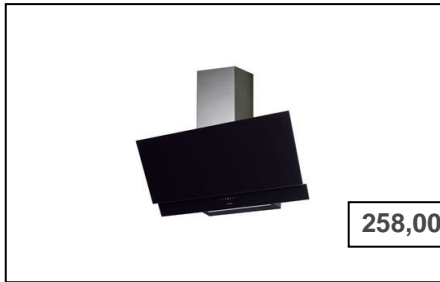

Presupuesto nº 252968

COCINAS Y MONTAJES VOS

Ref. **BLOQUE 4 CON CAMPANA CRISTAL**

Observaciones: TRANSPORTE INCLUIDO 2 AÑOS DE GARANTIA CON CAMPANA DE CRISTAL.

TOTAL: 815,00€

258,00 €

Chimenea Cata Juno600XGBK (Ref. 000738BH)

- Campana decorativa pared - Inclínada
- **Ancho: 60 cm** - Cristal Negro
- Extracción máxima: 575 m³/h - Nivel sonoro mínimo: Máximo silencio 44dB(A)
- Clase energética: A+
- Diseño 'Inclinado'
- **Panel de Control Táctil** con display digital y temporizador de desconexión automática e indicador de limpieza de filtros
- 6 niveles de extracción, 5 + 1 TURBO
- Capacidad de extracción máxima – mínima (Reg.(UE) nº65/2014): 575m³/h - 170m³/h
- Nivel sonoro (Reg.(UE) nº65/2014): 44dB(A), máximo: 61dB(A)
- Acabado en cristal negro

199,00 €

Horno Whirlpool AKP444/IX 'KC (Ref. 00091444)

- Horno estático convencion
- Acero INOX antihuellas
- Alto 60 cm - Apertura abatible
- Clase energética A
- Estático de 5 posiciones de funcionamiento
- Temporizador minuterio mecánico de cocción
- Puerta ventilada 2 cristales. Desmontables y de fácil limpieza
- Funciones destacadas: - Función Grill
- Accesorios: - 1 Bandeja - 1 Rejilla
- Capacidad 56 litros
- Dimensiones aparato: 595 x 595 x 564 mm (alto x ancho x fondo)
- Dimensiones hueco de encastre: 600 x 560 x 550 mm (alto x ancho x fondo)
- Dimensiones cavidad (alto x ancho x fondo): mm

84,00 €

Fregadero Mepamsa Cuadro 1.1/ (Ref. 00152564)

- Fregadero de 1 Cubeta y Escurridor izquierda
- Inox - Con agujero para grifo
- Mueble de 45cm
- Dimensiones: 790 x 500mm (ancho x fondo)
- Acero inoxidable 18/8
- Valvula 3 1/2' con cestillo
- Kit de fijación
- Dimensiones de la cubeta: 340 x 400 x 160mm (ancho x Fondo x Profundo)
- Dimensiones del hueco: 770 x 480 mm segun plantilla (ancho x fondo)