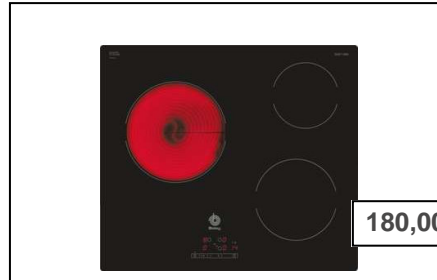

- Campana decorativa pared - 'T invertida'
- **Ancho: 60 cm** - Acero Inoxidable
- Extraccion maxima: 525 m³/h - Potencia sonora nivel 3: 69 dB (A)
- Clase de eficiencia energetica C
- Control mecánico.
- Iluminación LED. Máxima luminosidad y alta eficiencia.
- 3 potencias de extracción.
- Filtros de aluminio multicapa lavables en lavavajillas.
- Potencias de extraccion: 525/421/239 m³/h.
- Potencias sonoras: 69/63/49 dB (A).
- Distancia minima a placa Gas / electrica 650 / 550 mm
- Consumo energia anual: 91 kWh
- Altura del producto, sin conducto decorativo: 53 mm

180,00 €

Vitro Balay 3EB714ER 'KC (Ref. 001349BC)

- Placa vitroceramica de **60 cm - Potencia total 5.700 W**
- 3 Zonas. 1 semi-gigante de 24 cm
- Terminacion cristal - Control tactil de facil uso
- 17 Niveles de coccion en cada zona
- Funcion memoria
- Funcion programacion de tiempo de coccion para cada zona
- Funcion alarma con duracion de aviso regulable
- Funcion silencio: posibilidad de desconectar los avisos sonoros
- Funcion de seguridad para niños con opcion de bloqueo permanente o temporal
- Indicador de 2 niveles calor residual para cada zona de coccion (H/h)
- Desconexion antiolvido de la placa
- Sistema de facil instalacion

241,00 €

Horno Balay 3HB1000X0 (Ref. 000949V2)

- Horno Convencional 5
- Acero inoxidable/Cristal Negro
- Alto: 60 cm - Puerta abatible
- Clase de eficiencia energetica A
- Mandos fijos.
- Paredes interiores lisas con gradas cromadas
- Convencional 5 funciones: hornear, hornear suave, solera, grill total, grill pequeño
- Indicador luminoso de funcionamiento
- Puerta fría
- Accesorios incluidos: 1 Parrilla profesional, 1 Bandeja universal.
- Volumen de la cavidad 71 litros
- Dimensiones aparato : 595 x 594 x 548 mm (alto x ancho x fondo)
- Dimensiones hueco de encastre: 575-597 x 560-568 x 550 mm (alto x ancho x fondo)
- Dimensiones cavidad interior: mm (alto x ancho x fondo)