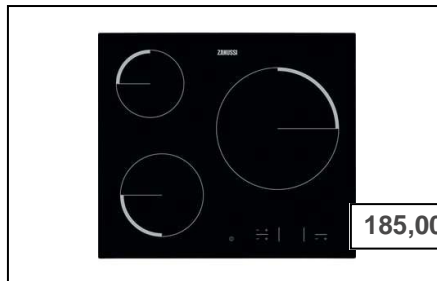

59,00 €

Fregadero Teka STYLO 1C Inox 'KC (Ref. 001527AF)

- Fregadero de una cubeta
- INOX - Mueble de 45cm
- Acero inoxidable 18/10
- Valvula canasta 3 1/2"
- Profundidad de la cubeta 165 mm
- Dimensiones: 485 x 465 mm (alto x ancho)
- Accesorios opcionales: CESTA DE VARILLA INOX 380x320x145 mm (EAN 8421152026656), CONJUNTO 1C SALVAESPACIO (EAN 8421152713013), TABLA DE CORTE DE CRISTAL (EAN 8421152087947) TABLA DE CORTE DE MADERA (EAN 8421152741498)

56,00 €

Grifo Cata CMA (Ref. 00163810)

- Grifo de cocina monomando
- Color cromado - Caño alto
- Monomando vertical
- Cartucho ceramico
- Caño giratorio y aireador
- Accesorios incluidos: Tubos de conexion flexibles
- Dimensiones del grifo: Altura 327mm / Altura de caída agua: 217mm

190,00 €

Horno Zanussi ZOB20311XU 'KC (Ref. 0009994Z)

- Horno Multifuncion 4
- INOX Antihuellas
- Alto 60 cm - Apertura abatible
- Clase energetica A
- Horno Multifunción
- Un nivel de limpieza
- Mandos fijos
- Funciones de cocción del horno: Cocción convencional/tradicional, Turbo, Gratinar, Horneado sin extraer la humedad
- Con 2 niveles de cocción
- Esmalte de alto brillo de fácil de limpieza
- Puerta fácil limpieza
- Ventilador tangencia
- Accesorios incluidos: - 1 bandeja de esmalte negro - 1 parrilla
- Clasificación energetica A
- Dimensiones del aparato: 590 x 594 x 560 mm (alto x ancho x fondo)

185,00 €

Vitroceramica de 60 cm - Vitroceramica de 60 cm (Ref. 0013992Q)

- Placa Vitroceramica de 60 cm - Potencia total 5.700 W
- 3 Zonas. 1 Gigante 27 cm 2700 w
- Sin Marco
- Electrónica ITC
- Control electrónico
- Indicadores de calor residual
- Bloqueo de seguridad
- Desconexión automática
- Child lock
- Anclaje Easy-fix
- Zonas cocción
- frontal dcho. : 2700W/270mm
- frontal izdo. : 1800W/180mm
- posterior izdo. : 1200W/145mm
- Medidas encastre ancho x fondo: 560 x 490 mm