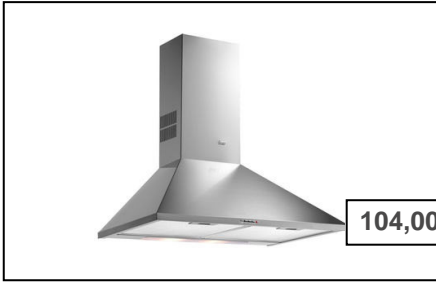

Presupuesto nº 229157

COCINAS Y MONTAJES VOS

Ref. OFERTA 1

Observaciones: CON MONTAJE Y TRANSPORTE INCLUIDO.

TOTAL: 555,00€

104,00 €

Chimenea Teka DBB60Inox 'KC (Ref. 0007275E)

- Campana decorativa pared
- Ancho: 60 cm - INOX
- Extracción máxima: 380 m³/h (I.E.C.) - Potencia sonora mínima: 44 dBA
- Clase energética: E
- Diseño 'pirámide alta'
- Mandos pulsantes
- Lámparas incandescentes
- Tres velocidades
- Piloto indicativo de funcionamiento
- Filtros metálicos
- Motor de doble turbina
- Capacidades de extracción: min. 234 m³/h - max. 380 m³/h
- Potencia sonora: min. 44 dBA - max. 60 dBA
- Posibilidad de funcionamiento en recirculación con el Kit SET 1/M (40490146)
- Consumo energético anual: 113 kWh

183,00 €

Vitro Teka TB6315 'KC (Ref. 0013277G)

- Placa vitrocerámica de 60 cm
- 3 Zonas: 1 Gigante de 27 cm
- Terminación Cristal - Potencia total: 5.400 W
- Touch Control con sensores acústicos y bloqueo de seguridad
- Programador del tiempo de cocción hasta 99 minutos con avisador acústico (posibilidad de programar todas las placas a la vez)
- Función cronómetro con avisador acústico
- Función golpe de cocción
- Indicadores de calor residual
- Potencia nominal máxima: 5.400 W
- Dimensiones aparato: 600 x 510 x 63 mm (ancho x fondo x alto)
- Sustituye a TB630

59,00 €

Fregadero Teka STYLO 1C Inox 'KC (Ref. 001527AF)

- Fregadero de una cubeta
- INOX - Mueble de 45cm
- Acero inoxidable 18/10
- Válvula canasta 3 1/2"
- Profundidad de la cubeta 165 mm
- Dimensiones: 485 x 465 mm (alto x ancho)
- Accesorios opcionales: CESTA DE VARILLA INOX 380x320x145 mm (EAN 8421152026656), CONJUNTO 1C SALVAESPACIO (EAN 8421152713013), TABLA DE CORTE DE CRISTAL (EAN 8421152087947) TABLA DE CORTE DE MADERA (EAN 8421152741498)