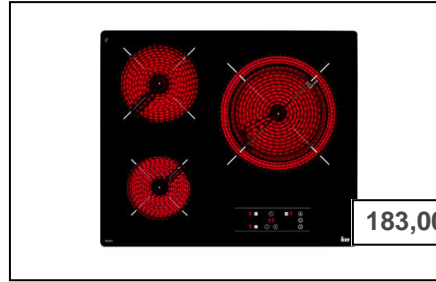

Presupuesto nº 229157

COCINAS Y MONTAJES VOS

Ref. OFERTA 1

Observaciones: CON MONTAJE Y TRANSPORTE INCLUIDO.

TOTAL: 555,00€

104,00 €

Chimenea Teka DBB60Inox 'KC (Ref. 0007275E)

- Campana decorativa pared
- Ancho: 60 cm - INOX
- Extracción máxima: 380 m³/h (I.E.C.) - Potencia sonora mínima: 44 dBA
- Clase energética: E
- Diseño 'pirámide alta'
- Mandos pulsantes
- Lámparas incandescentes
- Tres velocidades
- Piloto indicativo de funcionamiento
- Filtros metálicos
- Motor de doble turbina
- Capacidades de extracción: min. 234 m³/h - max. 380 m³/h
- Potencia sonora: min. 44 dBA - max. 60 dBA
- Posibilidad de funcionamiento en recirculación con el Kit SET 1/M (40490146)
- Consumo energético anual: 113 kWh

183,00 €

Vitro Teka TB6315 'KC (Ref. 0013277G)

- Placa vitrocerámica de 60 cm
- 3 Zonas: 1 Gigante de 27 cm
- Terminación Cristal - Potencia total: 5.400 W
- Touch Control con sensores acústicos y bloqueo de seguridad
- Programador del tiempo de cocción hasta 99 minutos con avisador acústico (posibilidad de programar todas las placas a la vez)
- Función cronómetro con avisador acústico
- Función golpe de cocción
- Indicadores de calor residual
- Potencia nominal máxima: 5.400 W
- Dimensiones aparato: 600 x 510 x 63 mm (ancho x fondo x alto)
- Sustituye a TB630

59,00 €

Fregadero Teka STYLO 1C Inox 'KC (Ref. 001527AF)

- Fregadero de una cubeta
- INOX - Mueble de 45cm
- Acero inoxidable 18/10
- Válvula canasta 3 1/2"
- Profundidad de la cubeta 165 mm
- Dimensiones: 485 x 465 mm (alto x ancho)
- Accesorios opcionales: CESTA DE VARILLA INOX 380x320x145 mm (EAN 8421152026656), CONJUNTO 1C SALVAESPACIO (EAN 8421152713013), TABLA DE CORTE DE CRISTAL (EAN 8421152087947) TABLA DE CORTE DE MADERA (EAN 8421152741498)